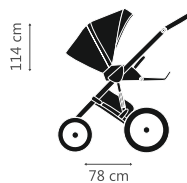

Waga netto:

- 19,60 kg (2 w 1)

Waga brutto:

- 22,60 kg (2 w 1)

Packing:
one box.

2 w 1 - 0,3m³
3 w 1 - 0,36m³

Weight:

Frame + shopping
basket

- 6,15 kg

Wheels

- 2,90 kg

Baby basket

- 5,00 kg

Sport seat

- 4,70 kg

Bag - 0,85 kg

Car seat (ISO FIX)

KITE 0-13 kg

+ adapter - 3,50 kg

100 % aluminium
frame

Weight net:

- 19,60 kg (2 w 1)

Weight gross:

- 22,60 kg (2 w 1)

retrus.pl

14,95
kg

15,1
kg

9,9
kg

NEXT / 72

NEXT 72 3w1 / 2w1

1

NEXT 72 3w1 / 2w1