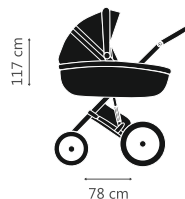

Waga netto:

- 19,60 kg (2 w 1)

Waga brutto:

- 22,60 kg (2 w 1)

Packing:
one box.

2 w 1 - 0,3m³
3 w 1 - 0,36m³

Weight:

Frame + shopping
basket

- 6,15 kg

Wheels

- 2,90 kg

Baby basket

- 5,00 kg

Sport seat

- 4,70 kg

Bag - 0,85 kg

Car seat (ISO FIX)

KITE 0-13 kg

+ adapter - 3,50 kg

100 % aluminium
frame

Weight net:

- 19,60 kg (2 w 1)

Weight gross:

- 22,60 kg (2 w 1)

retrus.pl

14,95
kg

15,1
kg

9,9
kg

NEXT / 72

NEXT 72 3w1 / 2w1

1

NEXT 72 3w1 / 2w1